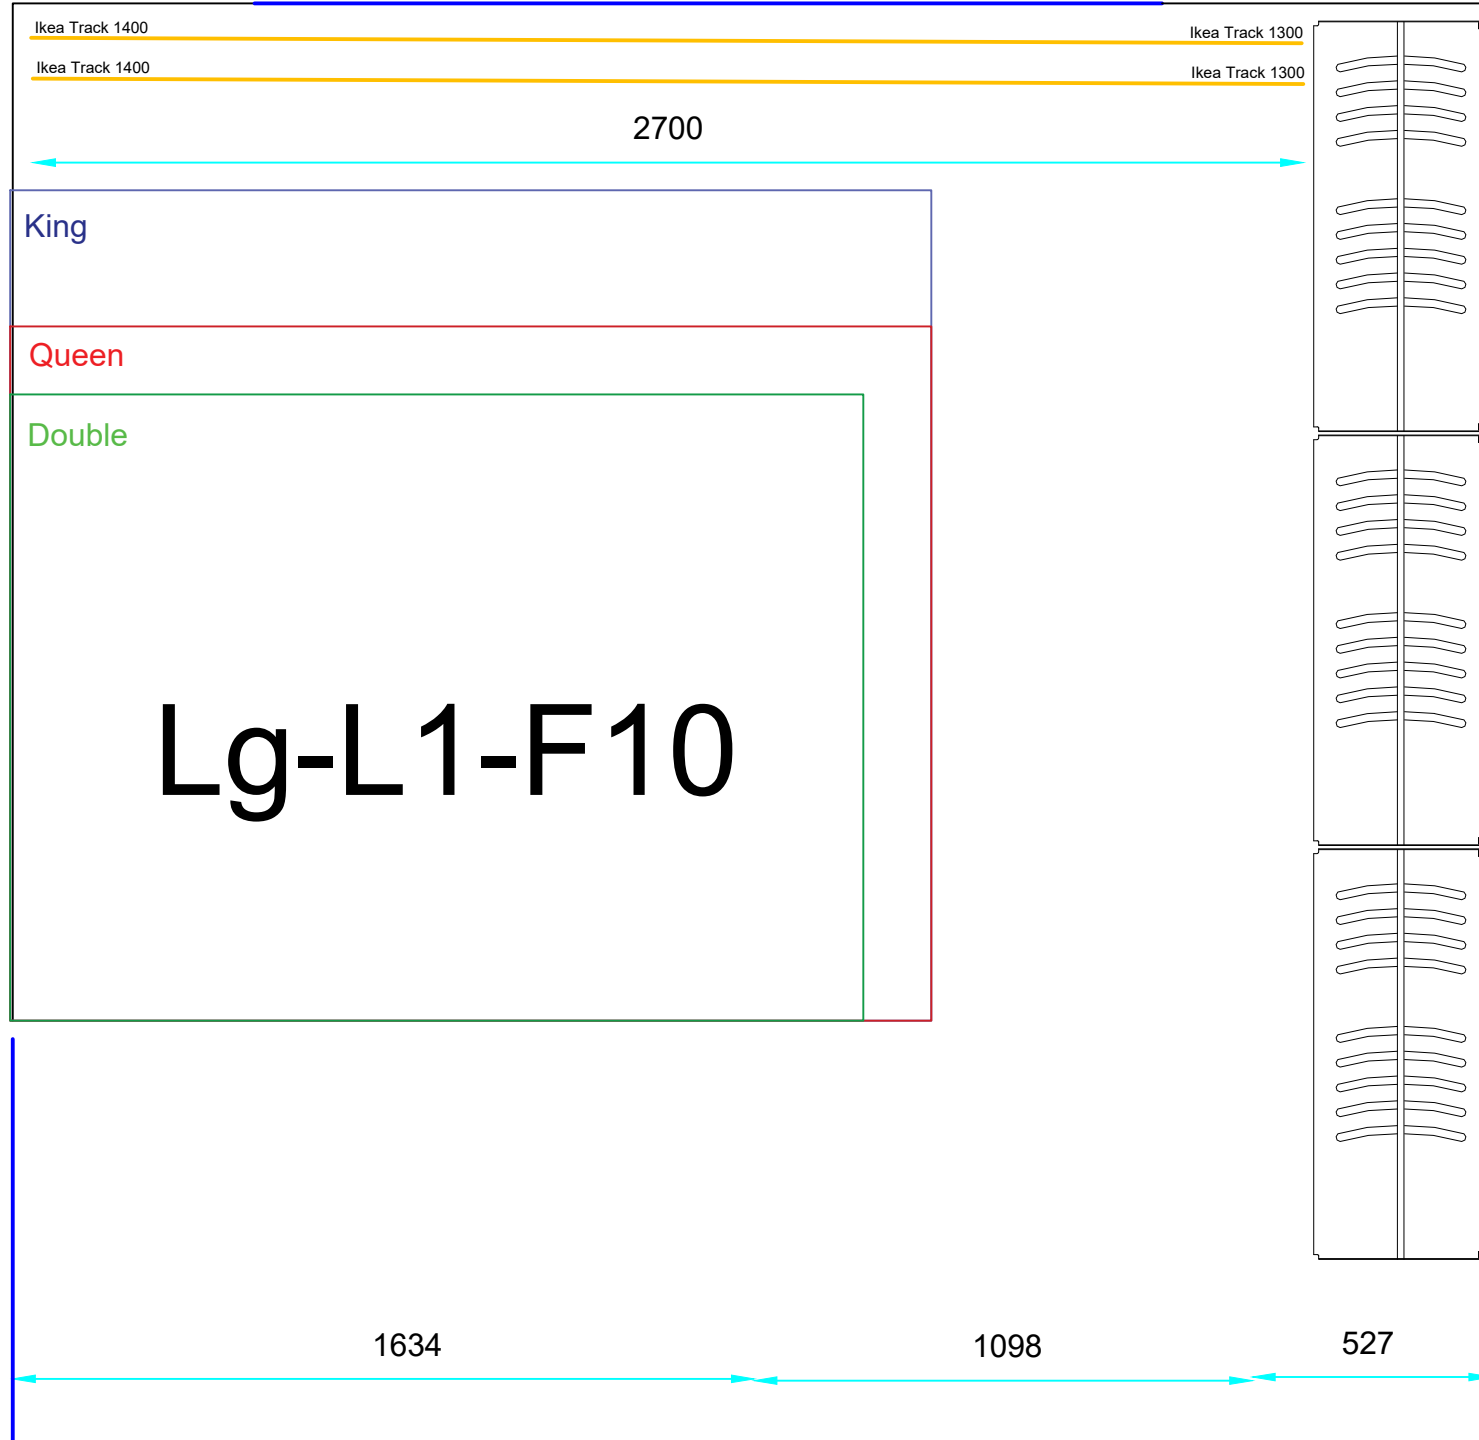

44

w.96

43

42

LG-L0

1800

3600

41

Ikea Track 500

1800

1800

Ikea Track 1400

Ikea Track 1400

Lg-L0-G9

667

912

tA 1100

tA 1100

1500

Ikea Track 1400 4568 Ikea Track 1400 Ikea Track 300

900

667

360

667

19

20

v.D

21

w.65

22

23

12