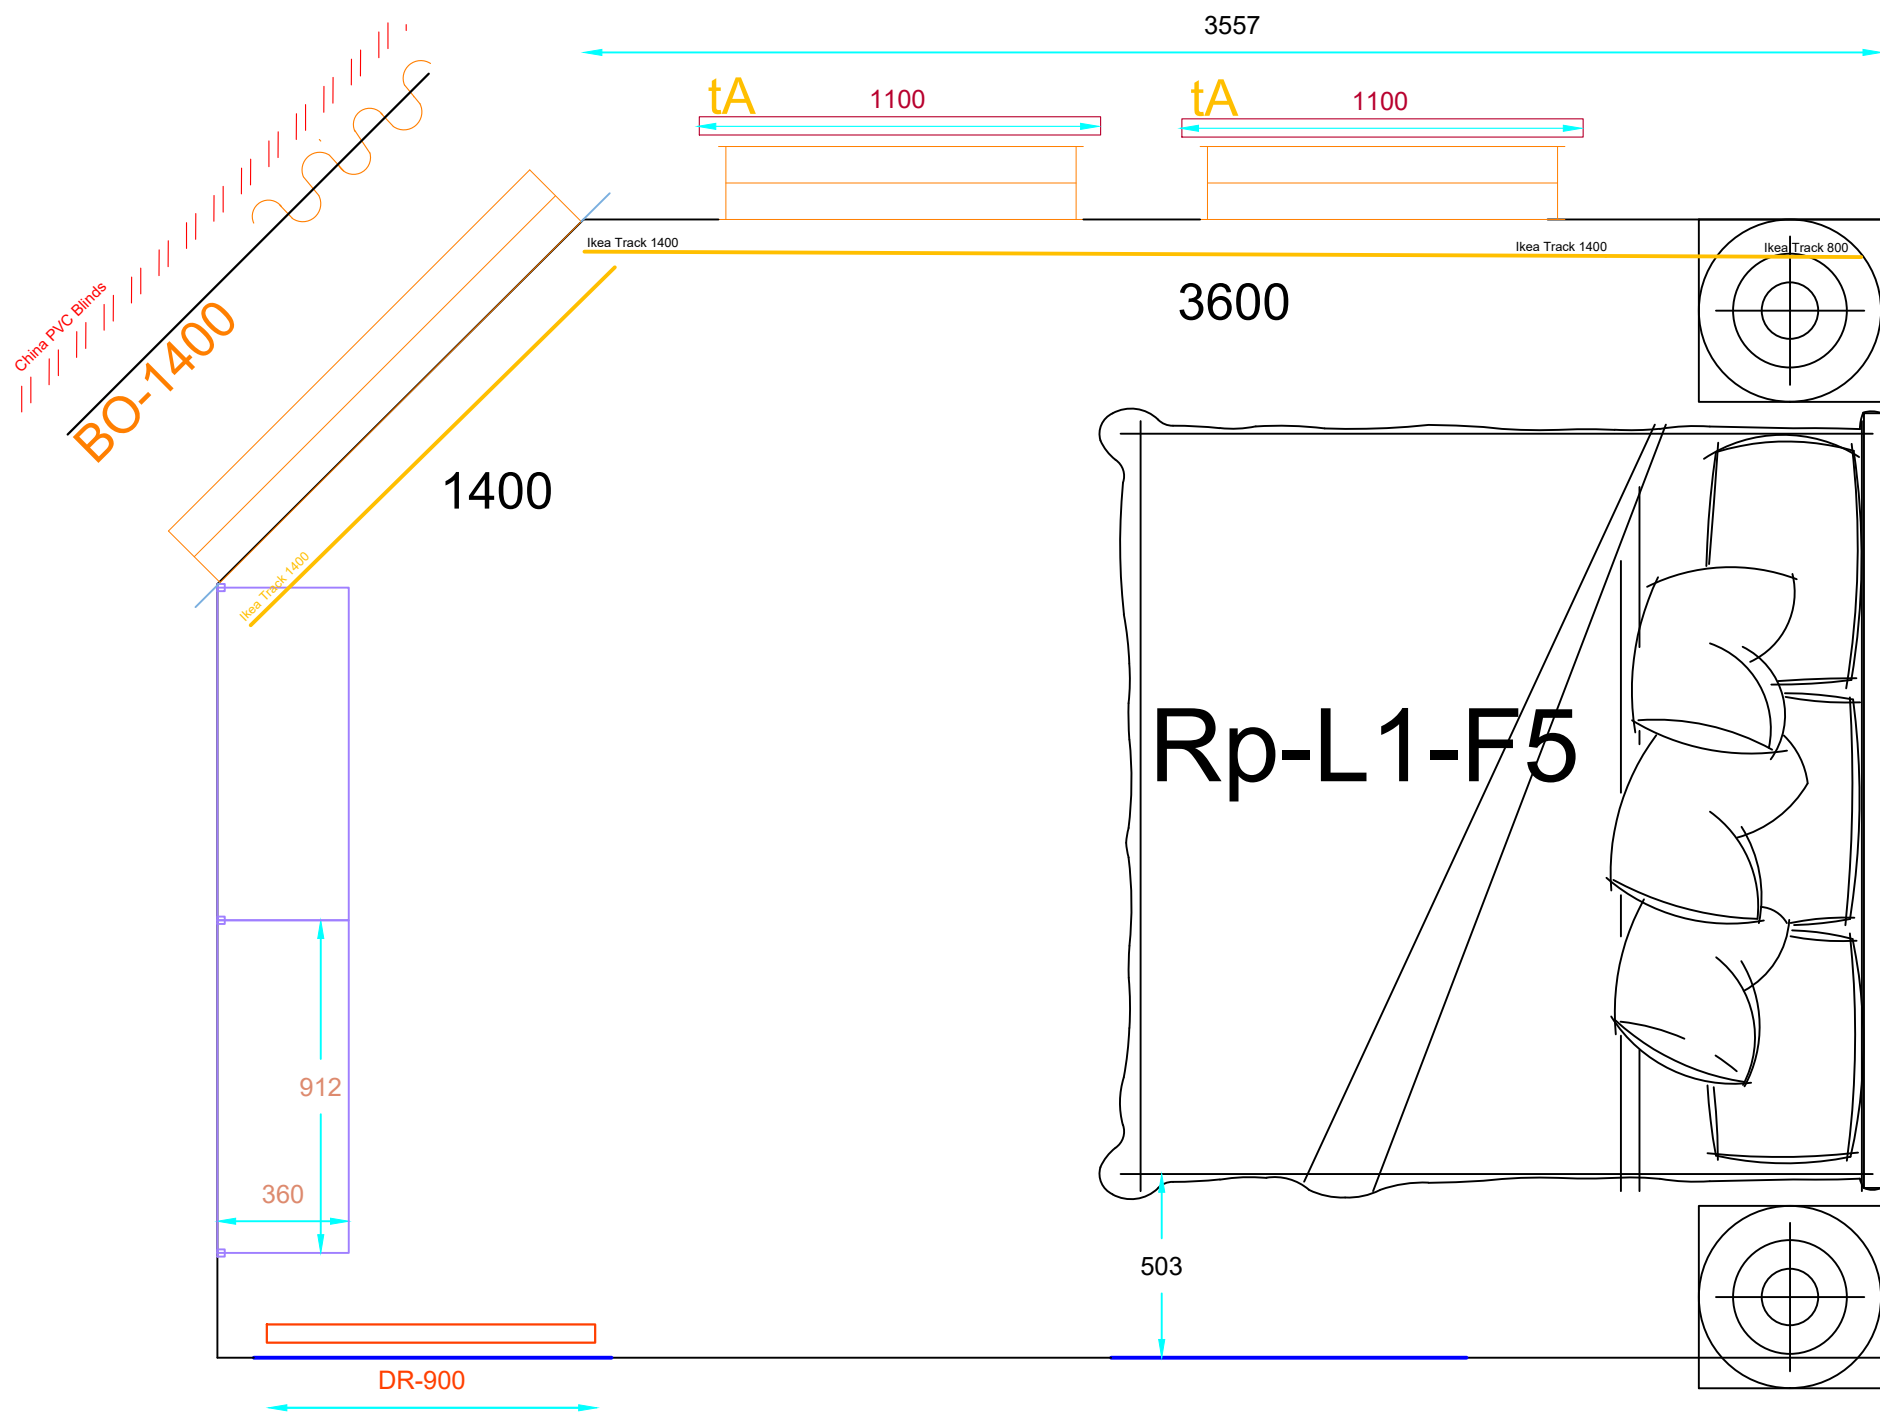

China PVC Blinds

BO-1400

3557

tA

1100

tA

1100

Ikea Track 1400

Ikea Track 1400

Ikea Track 800

3600

1400

Rp-L1-F5

912

360

503

DR-900